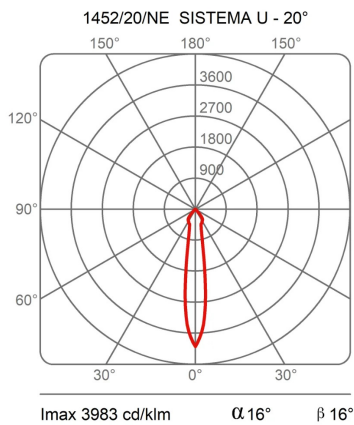

Alimentation électrique à distance (cod. 1452/J)

Prix

Famille	Sistema U
Type	Spots Plafond
Utilisation	Intérieur

Dimensions

Profondità	17 cm
Diamètre	7 cm
Poids	0.5 Kg

Matériaux

Structure	aluminium	Diffuseur	polycarbonate
-----------	-----------	-----------	---------------

Certifications

Courbes photométriques

13W 3000K LED

h (m)	Ø	Em (lux)
h1	0.3/0.3	3414
h2	0.6/0.6	853
h3	0.9/0.9	379
h4	1.2/1.2	213
h5	1.4/1.4	137

13W 3000K LED

h (m)	Ø	Em (lux)
h1	0.3/0.3	1917
h2	0.6/0.6	479
h3	0.9/0.9	213
h4	1.2/1.2	120
h5	1.5/1.5	77