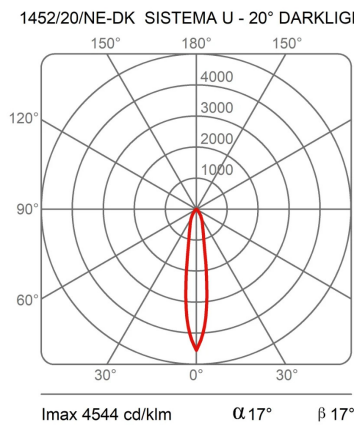

Certifications

Courbes photométriques

13W 3000K LED

h (m)	Ø	Em (lux)
h1	0.3/0.3	3414
h2	0.6/0.6	853
h3	0.9/0.9	379
h4	1.2/1.2	213
h5	1.4/1.4	137

13W 3000K LED

h (m)	Ø	Em (lux)
h1	0.3/0.3	1917
h2	0.6/0.6	479
h3	0.9/0.9	213
h4	1.2/1.2	120
h5	1.5/1.5	77