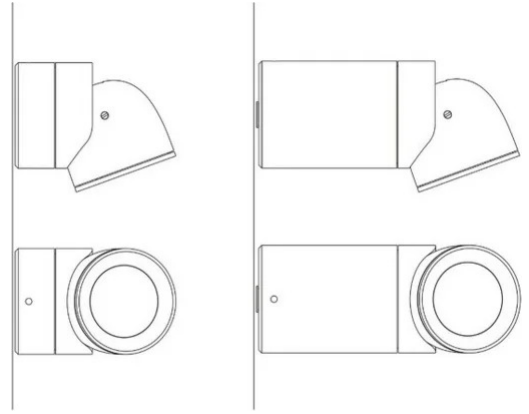

Sistema U

Faisceau étroit - longueur 17 cm

Studio Natural

couleurs disponibles

Type d'appareil Spots Plafond

Utilisation Intérieur

230V 13 W 1950 lm

lumière directe

Spot mural à lumière directe, réglable à l'aide d'un joint spécial. Structure en aluminium peint. Source de lumière LED avec des optiques de faisceaux de lumière différentes.

Alimentation électrique intégrée dans le corps de la lampe (cod. 1452)

Alimentation électrique à distance (cod. 1452/J)

Prix

Famille	Sistema U
Type	Spots Plafond
Utilisation	Intérieur

Dimensions

Profondità	17 cm
Diamètre	7 cm
Poids	0.5 Kg

Matériaux

Structure	aluminium	Diffuseur	polycarbonate
-----------	-----------	-----------	---------------